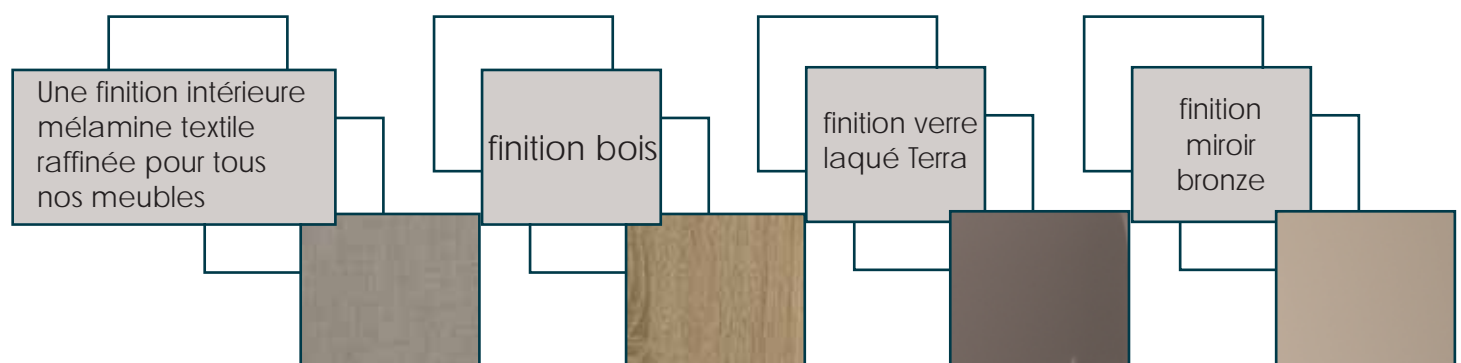

collection

Wagram

Créez un univers de bien-être
à votre image !

collection Wagram

Armoire 2 portes coulissantes
4 étagères réglables
2 barres de penderie

• Exemple d'armoire L 180 aménagée

armoires

• L 182 H 220 P 66
Réf W101C5 version 1 porte bois 1 porte miroir
Réf W102C5 version 2 portes miroir bronze
Réf W103C5 version 2 portes verre laqué Terra

• L 202 H 220 P 66
Réf W111C5 version 1 porte bois 1 porte miroir
Réf W112C5 version 2 portes miroir bronze
Réf W113C5 version 2 portes verre laqué Terra

Vérins de calage

Profil alu des coulissantes

• Rail alu de l'armoire coulissante avec frein de porte